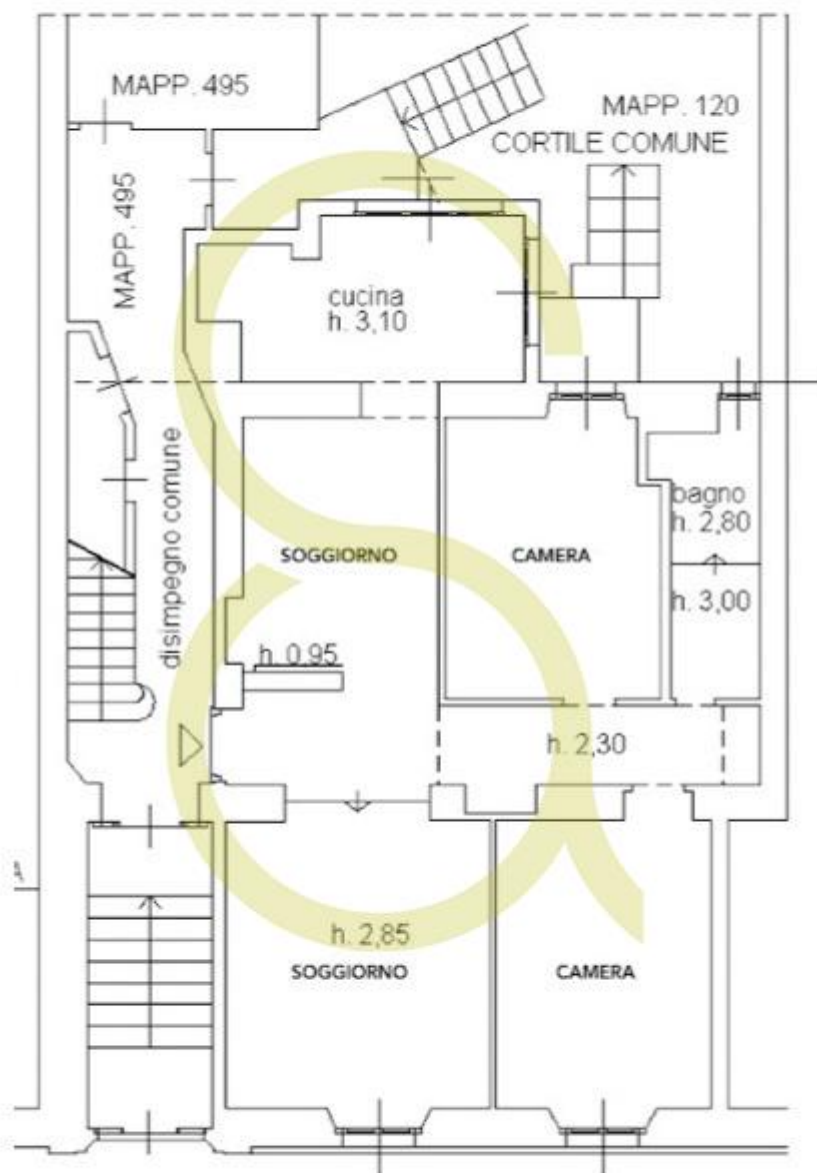

PIANO TERRA (RIALZATO)

 **SMITH AGENCY**
SAN BABILA MILANO ITALIA HOMES

 **SMITH AGENCY**
SAN BABILA MILANO ITALIA HOMES

Indirizzo: Galleria San Babila, 4/C - Corso Monforte, 23 - 20122, Milano **Tel.:** +39 02 73 95 32 99

info@smithagency.it - www.smithagency.it

PIANO TERRA (RIALZATO)

 **SMITH AGENCY**
SAN BABILA MILANO ITALIA HOMES

 **SMITH AGENCY**
SAN BABILA MILANO ITALIA HOMES

Indirizzo: Galleria San Babila, 4/C - Corso Monforte, 23 - 20122, Milano **Tel.:** +39 02 73 95 32 99

info@smithagency.it - www.smithagency.it

PIANO TERRA (RIALZATO) H. 3,00

VIA BARTOLOMEO EUSTACHI