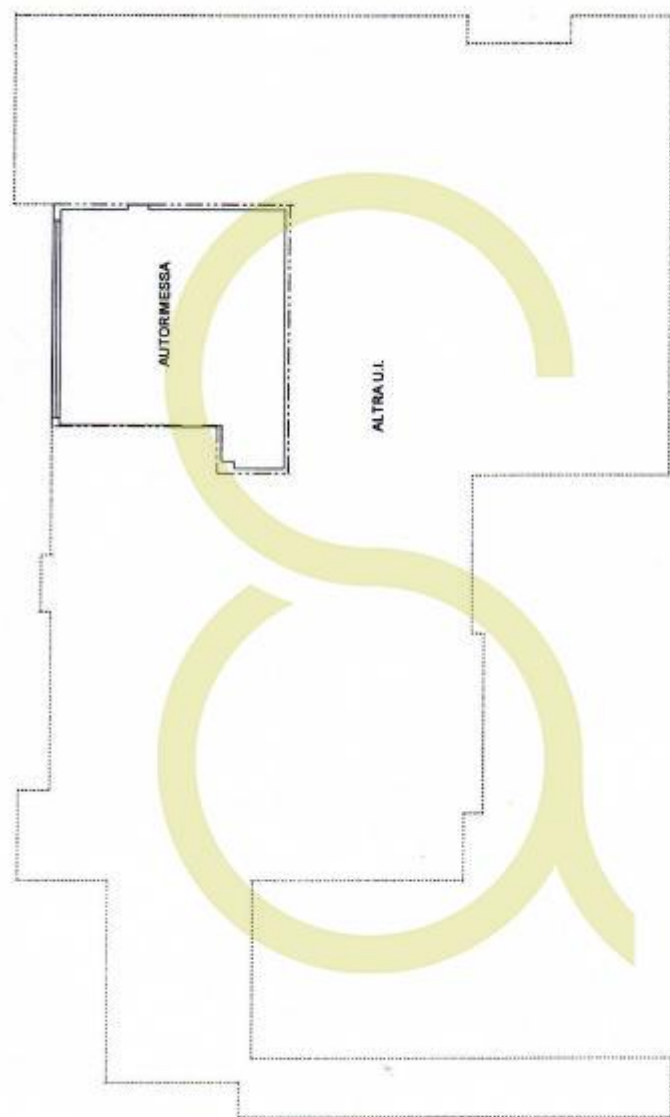

PIANO PRIMO
H 3.00m

PIANO PRIMO SOTTOSTRADA
H. = 2,50 ml.

SMITH AGENCY
SAN BABILA MILANO ITALIA HOMES

Indirizzo: Galleria San Babila, 4/C - Corso Monforte, 23 - 20122, Milano **Tel.:** +39 02 73 95 32 99

info@smithagency.it - www.smithagency.it

PIANO PRIMO SOTTOSTRADA

PIANO TERRA