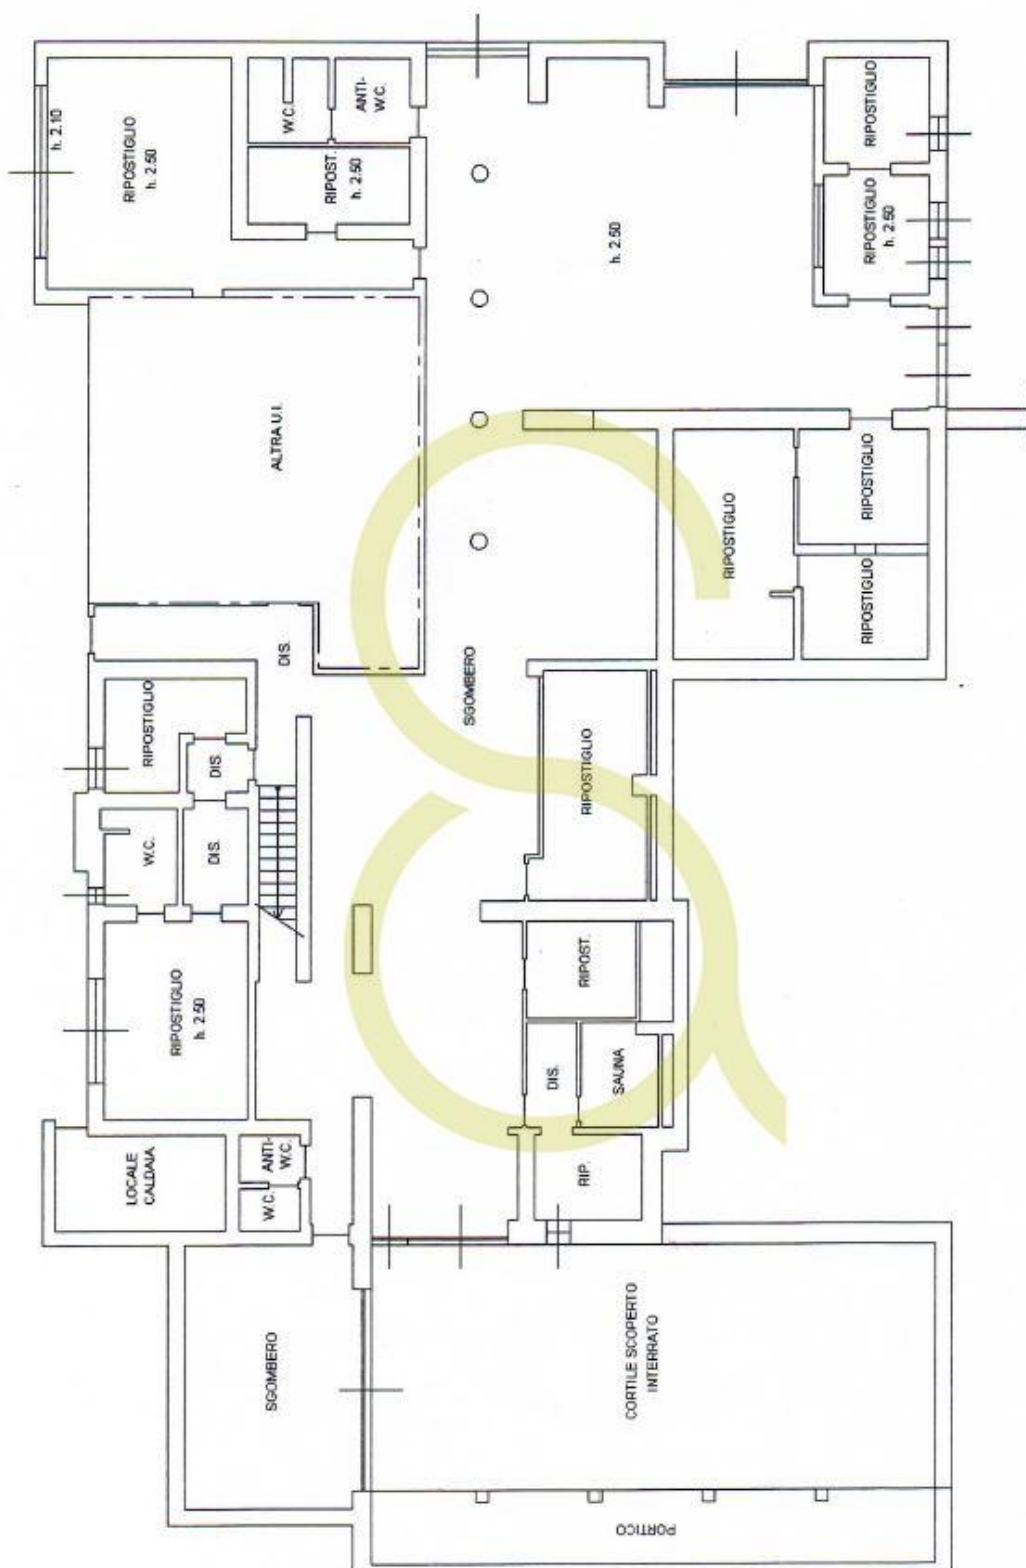

PIANO PRIMO
H 3.00m

PIANO PRIMO SOTTOSTRADA
H. = 2,50 ml.

SMITH AGENCY
SAN BABILA MILANO ITALIA HOMES

Indirizzo: Galleria San Babila, 4/C - Corso Monforte, 23 - 20122, Milano **Tel.:** +39 02 73 95 32 99

info@smithagency.it - www.smithagency.it

PIANO PRIMO SOTTOSTRADA

PIANO TERRA