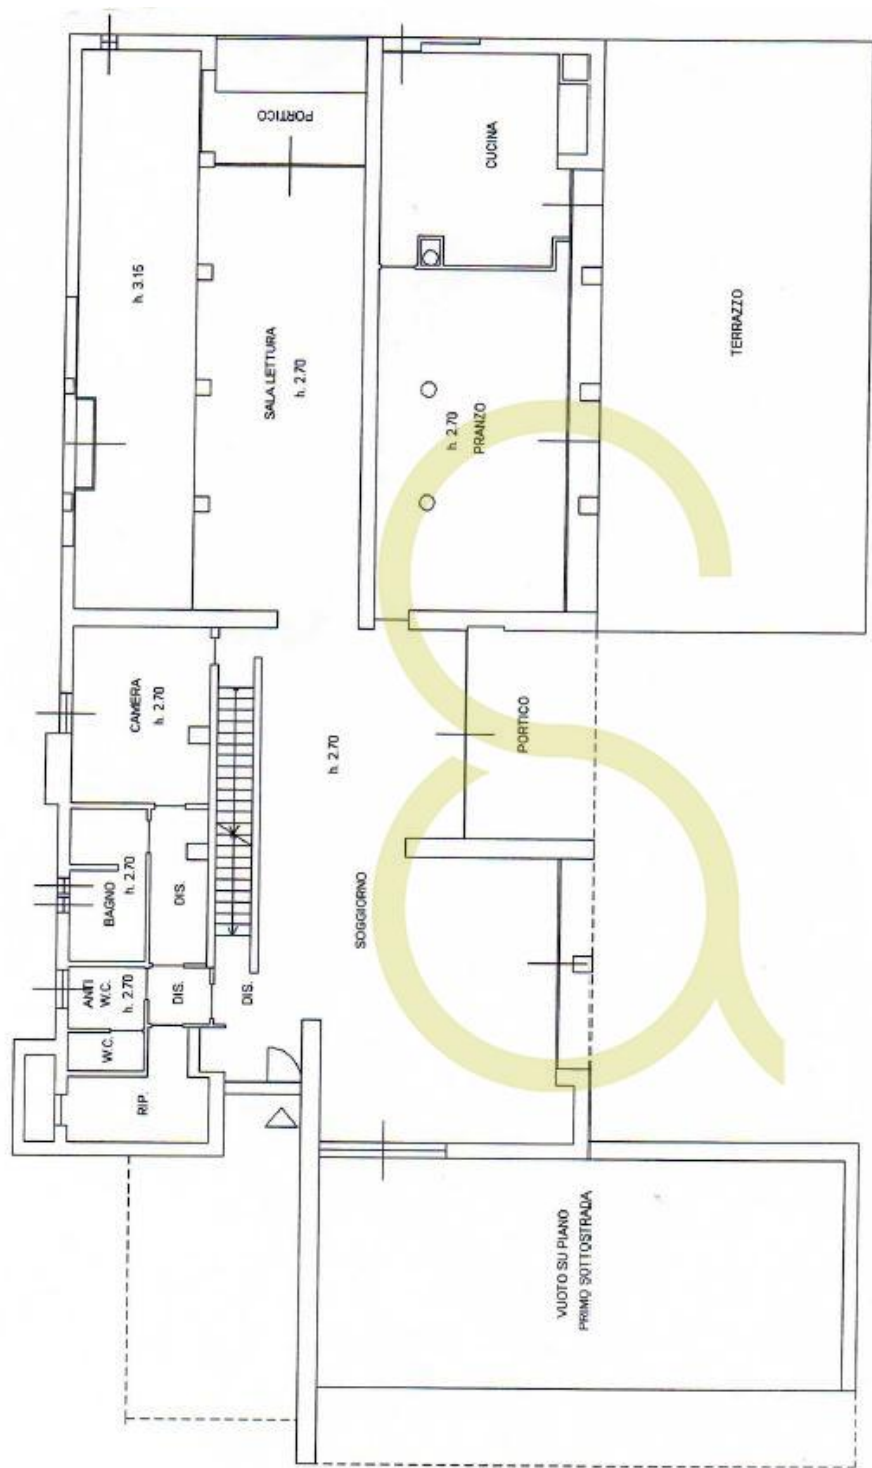

PIANO PRIMO
H 3.00m

PIANO PRIMO SOTTOSTRADA
H. = 2,50 ml.

SMITH AGENCY
SAN BABILA MILANO ITALIA HOMES

Indirizzo: Galleria San Babila, 4/C - Corso Monforte, 23 - 20122, Milano **Tel.:** +39 02 73 95 32 99

info@smithagency.it - www.smithagency.it

PIANO PRIMO SOTTOSTRADA

PIANO TERRA