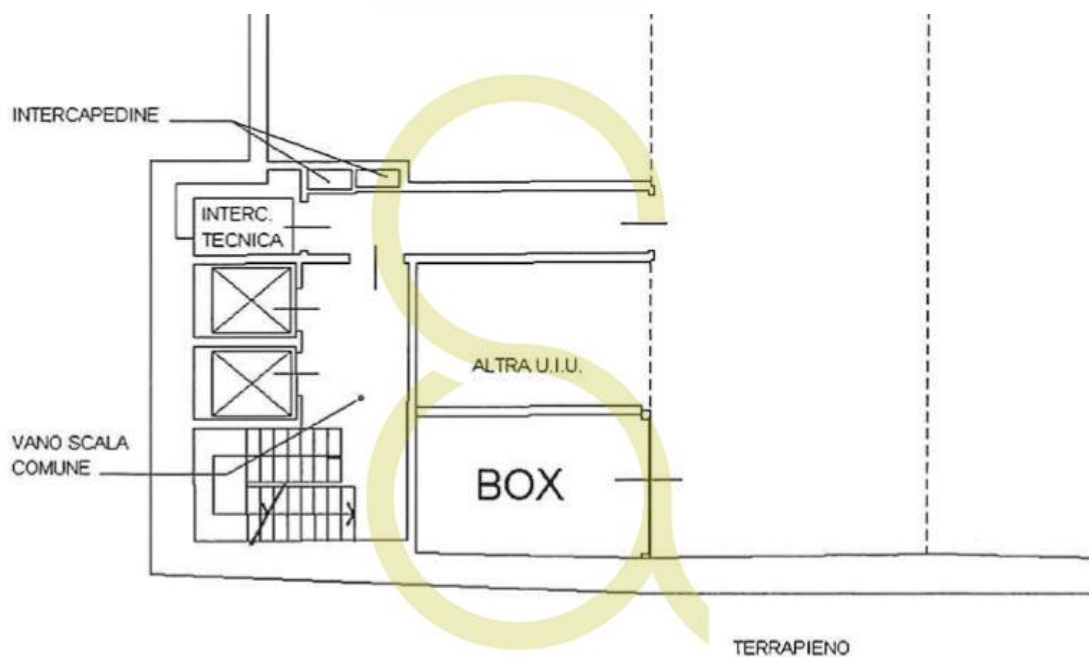

Planimetria

SMITH AGENCY
SAN BABILA MILANO ITALIA HOMES

Indirizzo: Galleria San Babila, 4/C - Corso Monforte, 23 - 20122, Milano **Tel.:** +39 02 73 95 32 99

info@smithagency.it - www.smithagency.it