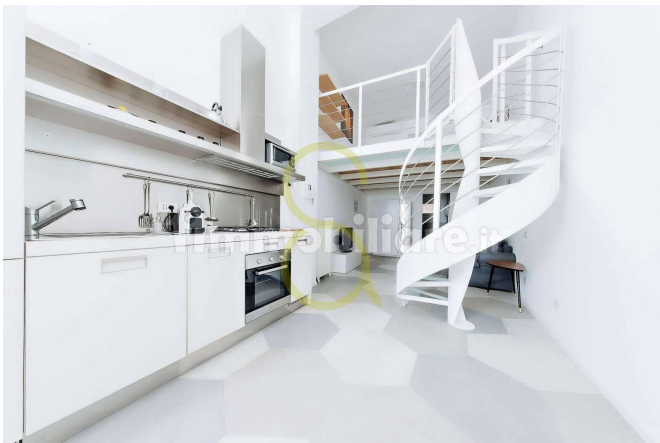

Photo Gallery

SMITH AGENCY
SAN BABILA MILANO ITALIA HOMES

Indirizzo: Galleria San Babila, 4/C - Corso Monforte, 23 - 20122, Milano **Tel.:** +39 02 73 95 32 99

info@smithagency.it - www.smithagency.it