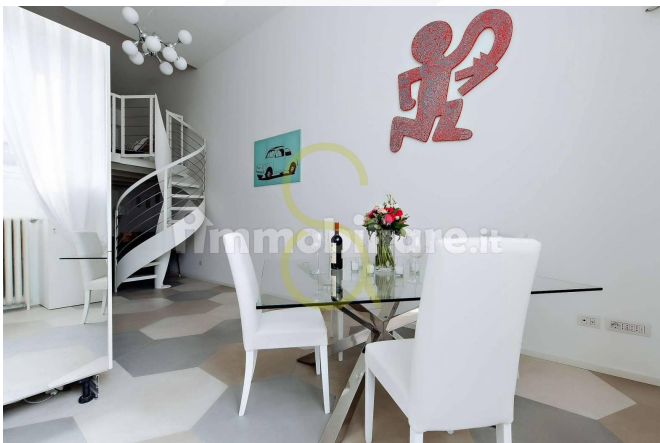

Photo Gallery

SMITH AGENCY
SAN BABILA MILANO ITALIA HOMES

Indirizzo: Galleria San Babila, 4/C - Corso Monforte, 23 - 20122, Milano **Tel.:** +39 02 73 95 32 99

info@smithagency.it - www.smithagency.it