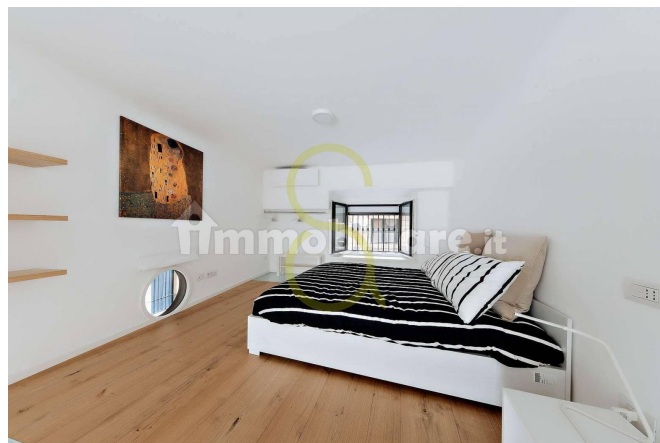

Photo Gallery

SMITH AGENCY
SAN BABILA MILANO ITALIA HOMES

Indirizzo: Galleria San Babila, 4/C - Corso Monforte, 23 - 20122, Milano **Tel.:** +39 02 73 95 32 99

info@smithagency.it - www.smithagency.it