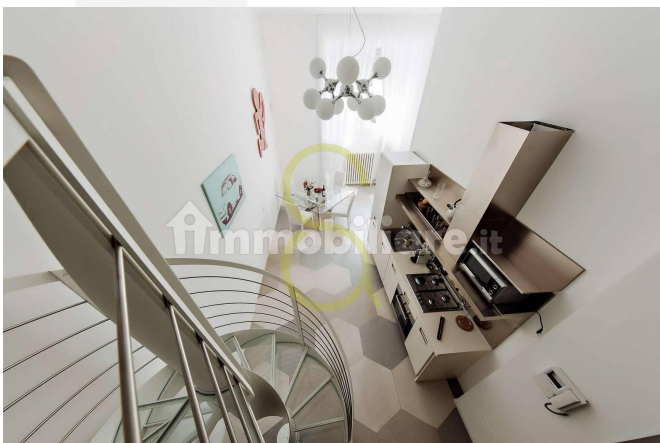

Photo Gallery

SMITH AGENCY
SAN BABILA MILANO ITALIA HOMES

Indirizzo: Galleria San Babila, 4/C - Corso Monforte, 23 - 20122, Milano **Tel.:** +39 02 73 95 32 99

info@smithagency.it - www.smithagency.it