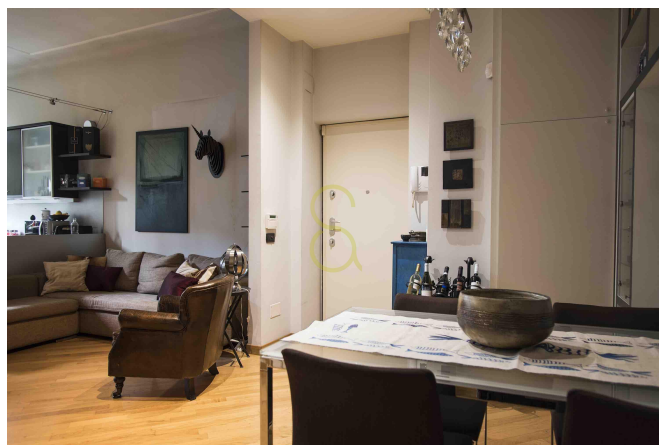

Photo Gallery

SMITH AGENCY
SAN BABILA MILANO ITALIA HOMES

Indirizzo: Galleria San Babila, 4/C - Corso Monforte, 23 - 20122, Milano **Tel.:** +39 02 73 95 32 99

info@smithagency.it - www.smithagency.it