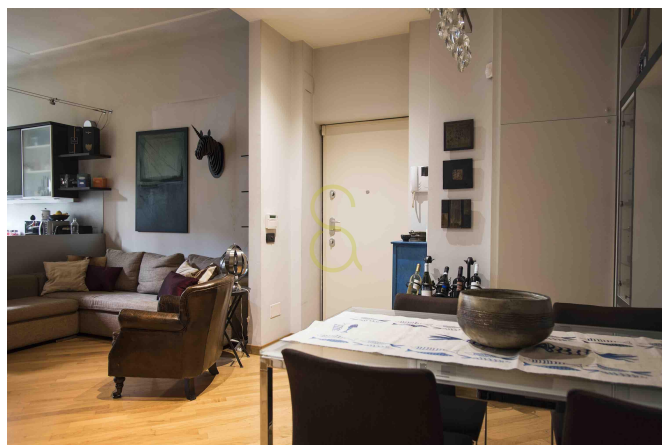

Photo Gallery

SMITH AGENCY
SAN BABILA MILANO ITALIA HOMES

Indirizzo: Galleria San Babila, 4/C - Corso Monforte, 23 - 20122, Milano **Tel.:** +39 02 73 95 32 99

info@smithagency.it - www.smithagency.it