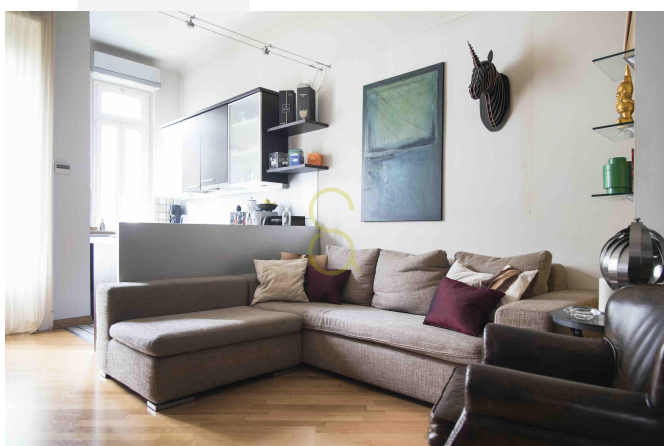

Photo Gallery

SMITH AGENCY
SAN BABILA MILANO ITALIA HOMES

Indirizzo: Galleria San Babila, 4/C - Corso Monforte, 23 - 20122, Milano **Tel.:** +39 02 73 95 32 99

info@smithagency.it - www.smithagency.it