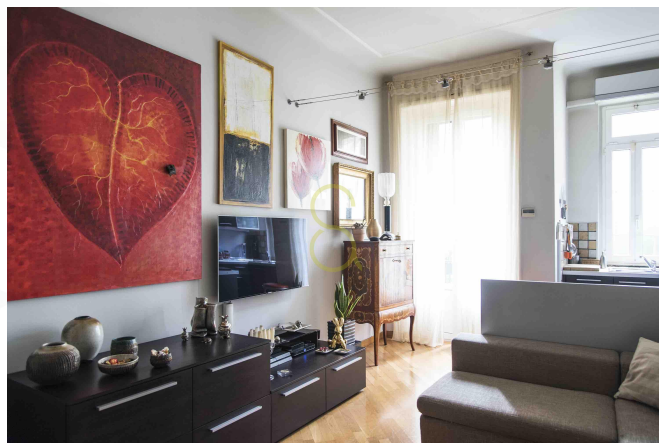

Photo Gallery

SMITH AGENCY
SAN BABILA MILANO ITALIA HOMES

Indirizzo: Galleria San Babila, 4/C - Corso Monforte, 23 - 20122, Milano **Tel.:** +39 02 73 95 32 99

info@smithagency.it - www.smithagency.it