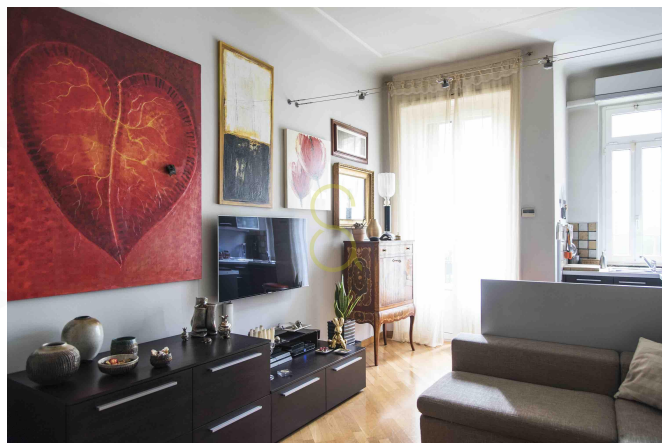

Photo Gallery

SMITH AGENCY
SAN BABILA MILANO ITALIA HOMES

Indirizzo: Galleria San Babila, 4/C - Corso Monforte, 23 - 20122, Milano **Tel.:** +39 02 73 95 32 99

info@smithagency.it - www.smithagency.it