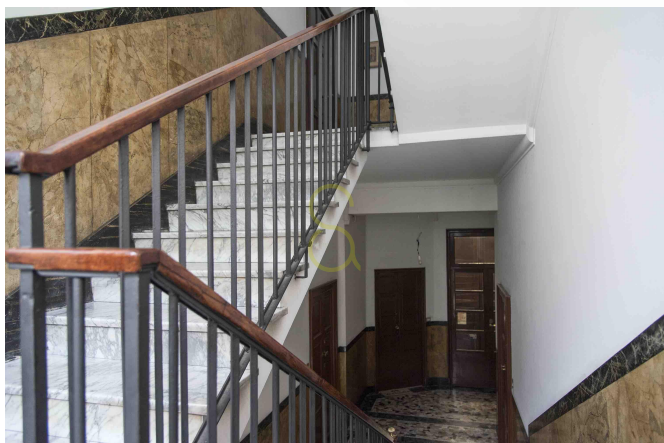

Photo Gallery

SMITH AGENCY
SAN BABILA MILANO ITALIA HOMES

Indirizzo: Galleria San Babila, 4/C - Corso Monforte, 23 - 20122, Milano **Tel.:** +39 02 73 95 32 99

info@smithagency.it - www.smithagency.it