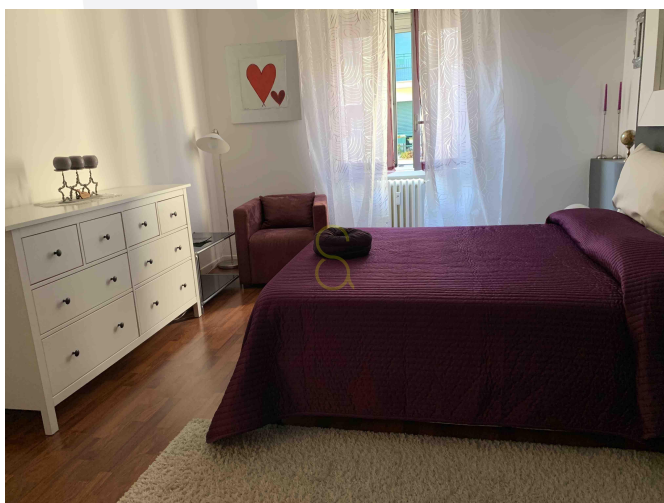

Photo Gallery

SMITH AGENCY
SAN BABILA MILANO ITALIA HOMES

Indirizzo: Galleria San Babila, 4/C - Corso Monforte, 23 - 20122, Milano **Tel.:** +39 02 73 95 32 99

info@smithagency.it - www.smithagency.it