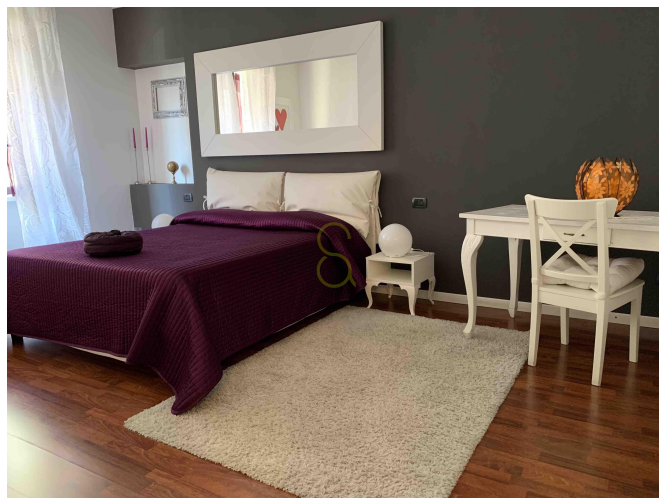

Photo Gallery

SMITH AGENCY
SAN BABILA MILANO ITALIA HOMES

Indirizzo: Galleria San Babila, 4/C - Corso Monforte, 23 - 20122, Milano **Tel.:** +39 02 73 95 32 99

info@smithagency.it - www.smithagency.it