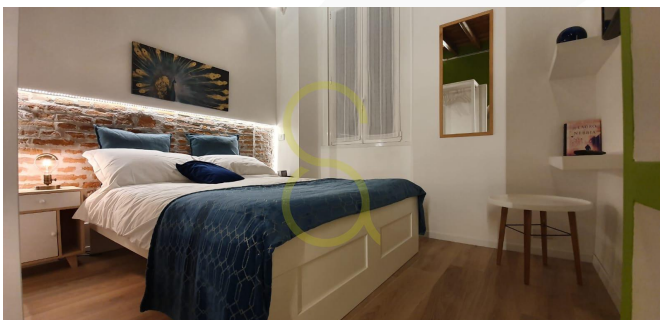

Photo Gallery

SMITH AGENCY
SAN BABILA MILANO ITALIA HOMES

Indirizzo: Galleria San Babila, 4/C - Corso Monforte, 23 - 20122, Milano **Tel.:** +39 02 73 95 32 99
info@smithagency.it - www.smithagency.it