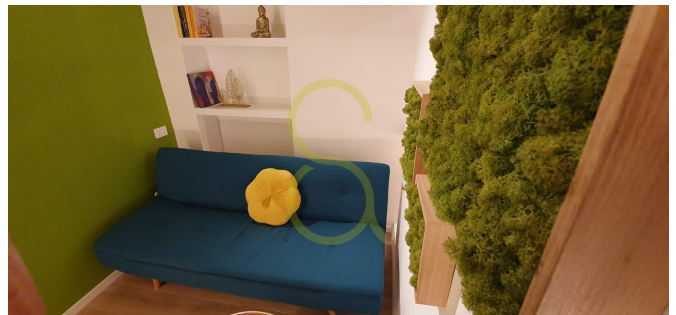

Photo Gallery

SMITH AGENCY
SAN BABILA MILANO ITALIA HOMES

Indirizzo: Galleria San Babila, 4/C - Corso Monforte, 23 - 20122, Milano **Tel.:** +39 02 73 95 32 99
info@smithagency.it - www.smithagency.it