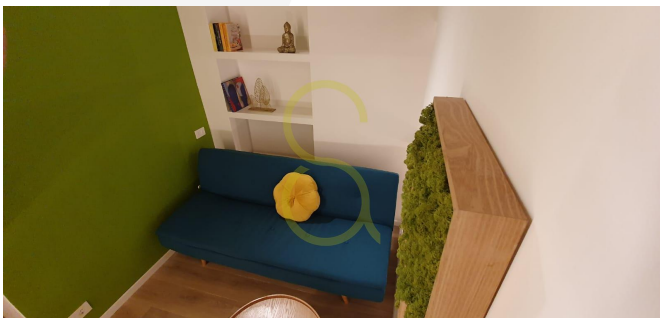

Photo Gallery

SMITH AGENCY
SAN BABILA MILANO ITALIA HOMES

Indirizzo: Galleria San Babila, 4/C - Corso Monforte, 23 - 20122, Milano **Tel.:** +39 02 73 95 32 99
info@smithagency.it - www.smithagency.it