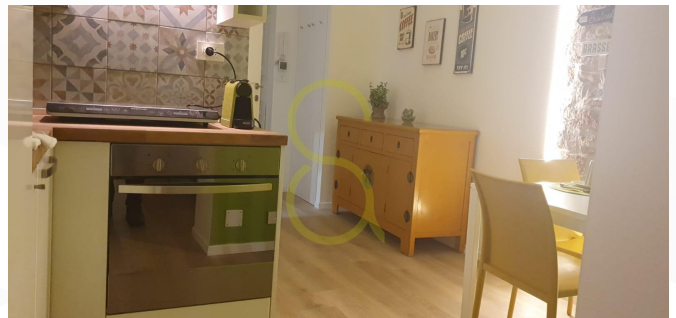

Photo Gallery

SMITH AGENCY
SAN BABILA MILANO ITALIA HOMES

Indirizzo: Galleria San Babila, 4/C - Corso Monforte, 23 - 20122, Milano **Tel.:** +39 02 73 95 32 99
info@smithagency.it - www.smithagency.it